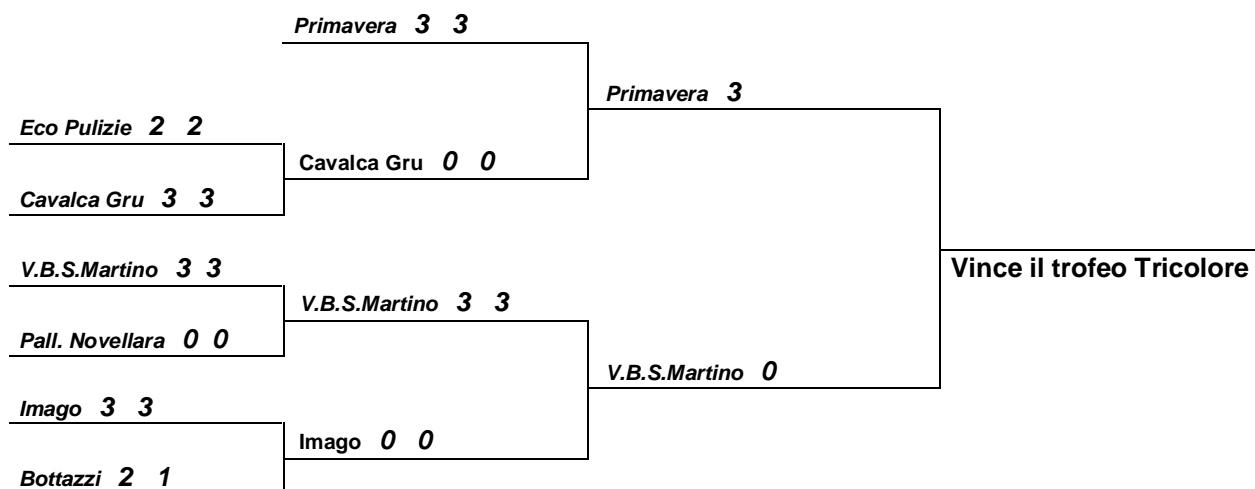

Seconda Divisione Femminile Salvezza A

2612	<i>B.C.C.Cavola e Sassuolo</i>	<i>B.R.V.</i>	3-0	(10-25 9-25 21-25)
2613	<i>S.Faustino</i>	<i>Lampa S.Marco Boretto</i>	1-3	(17-25 25-17 18-25 24-26)
2614	<i>Biasola Volley</i>	<i>Pool Volley</i>	1-3	(18-25 20-25 25-16 15-25)

Squadra	Pt	GG	GV	GP	SV	SP	PF	PS
B.R.V. (1)	14	5	5	0	15	3	421	314
Pool Volley	9	5	3	2	12	10	471	438
Lampa S.Marco Boretto	8	5	3	2	10	10	405	428
Biasola Volley	7	5	2	3	9	11	418	417
S.Faustino	6	5	2	3	9	11	430	453
B.C.C.Cavola e Sassuolo (2)	1	5	0	5	5	15	371	466

(1) disputa la 2DF 2005/2006 - (2) retrocede in 3DF 2005/2006 – le altre disputano i play out con le squadre del girone SALVEZZA B

Seconda Divisione Femminile Salvezza B

2628	<i>Giulia Valli</i>	<i>Giovolley</i>	0-3	(22-25 24-26 23-25)
2629	<i>Pol.Bibbianese</i>	<i>Ricchi e Rossi</i>	3-0	(25-22 25-20 25-15)
2627	<i>Interclays</i>	<i>R.P.F.</i>	3-1	(25-12 16-25 25-21 25-18)

Squadra	Pt	GG	GV	GP	SV	SP	PF	PS
Interclays (1)	13	5	4	1	14	5	446	370
Giulia Valli	11	5	4	1	12	6	423	347
Giovolley	11	5	4	1	12	6	413	350
Pol.Bibbianese	5	5	1	4	9	12	409	457
Ricchi e Rossi	3	5	1	4	4	12	291	390
R.P.F. (2)	2	5	1	4	4	14	357	425

(1) disputa la 2DF 2005/2006 - (2) retrocede in 3DF 2005/2006 – le altre disputano i play out con le squadre del girone SALVEZZA A

Under 19 Femminile Tricolore Finali

Gara 1	2714	<i>Primavera</i>	<i>V.B.S.Martino</i>	3-0	(25-21 25-16 25-21)