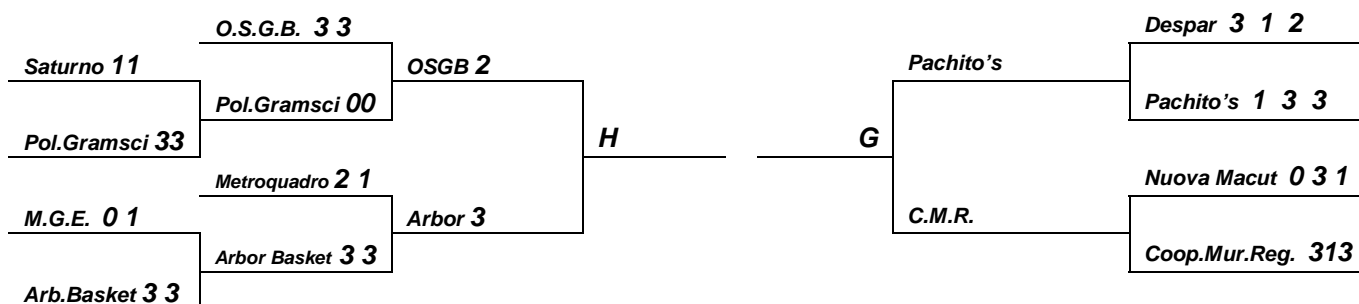

Tabellone Play Off Trofeo Tricolore

G e H si incontreranno, in gara secca, GIOVEDI' 26/5/2005. Il vincitore si aggiudicherà il Trofeo Tricolore 1DF.