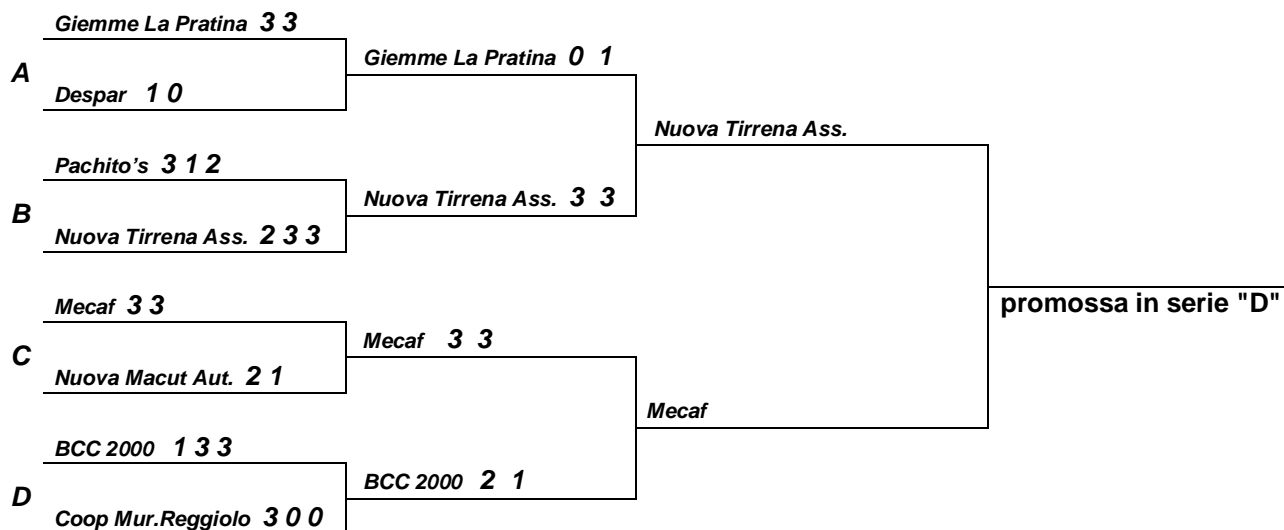

Under 14 Misto

2165	<i>Poliespanse</i>	<i>Pol.Bibbianese</i>	2-1	(25-21 13-25 25-19)

Squadra	Pt	GG	GV	GP	SV	SP	PF	PS
Pol.Bibbianese	19	7	6	1	19	2	515	218
Poliespanse	15	7	6	1	15	6	490	382
Eurosodi	11	8	3	5	11	13	473	501
Sc.Media Fontanesi	9	8	4	4	9	15	429	544
Sc.Media Fermi	0	8	0	8	3	21	324	586

Prima Divisione Femminile Play Off Semifinali

Ritorno	2796	<i>BCC 2000</i>	<i>Mecaf</i>	1-3	(23-25 24-26 25-22 24-26)

Tabellone Play off PROMOZIONE

Prima Divisione Femminile Tricolore Semifinali

Gara 1	2810	<i>Arbor Basket</i>	<i>O.S.G.B.</i>	3-2	(25-16 23-25 25-27 25-17 15-11)